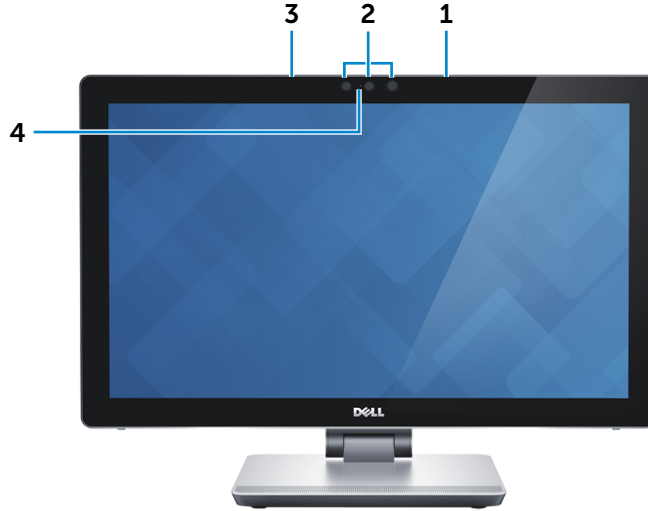

من الأمام

1 الميكروفون الأيمن

يوفر دخلاً لصوت رقمي عالي الجودة للتسجيل الصوتي، والمكالمات الصوتية، وما إلى ذلك.

2 كاميرا Intel RealSense ثلاثية الأبعاد (اختياري)

تسمح لك بالتقاط الصور ثلاثية الأبعاد وتدقيقها تمكن من التفاعل المُحسن خلال محادثات الفيديو، والألعاب على الإنترنت، وما إلى ذلك.

الكاميرا

يسمح لك بعمل الدردشة بالفيديو، والتقاط الصور، وتسجيل الفيديو.

3 الميكروفون الأيسر

يوفر دخلاً لصوت رقمي عالي الجودة للتسجيل الصوتي، والمكالمات الصوتية، وما إلى ذلك.

4 مصباح حالة الكاميرا

يضيء أثناء استخدام الكاميرا.